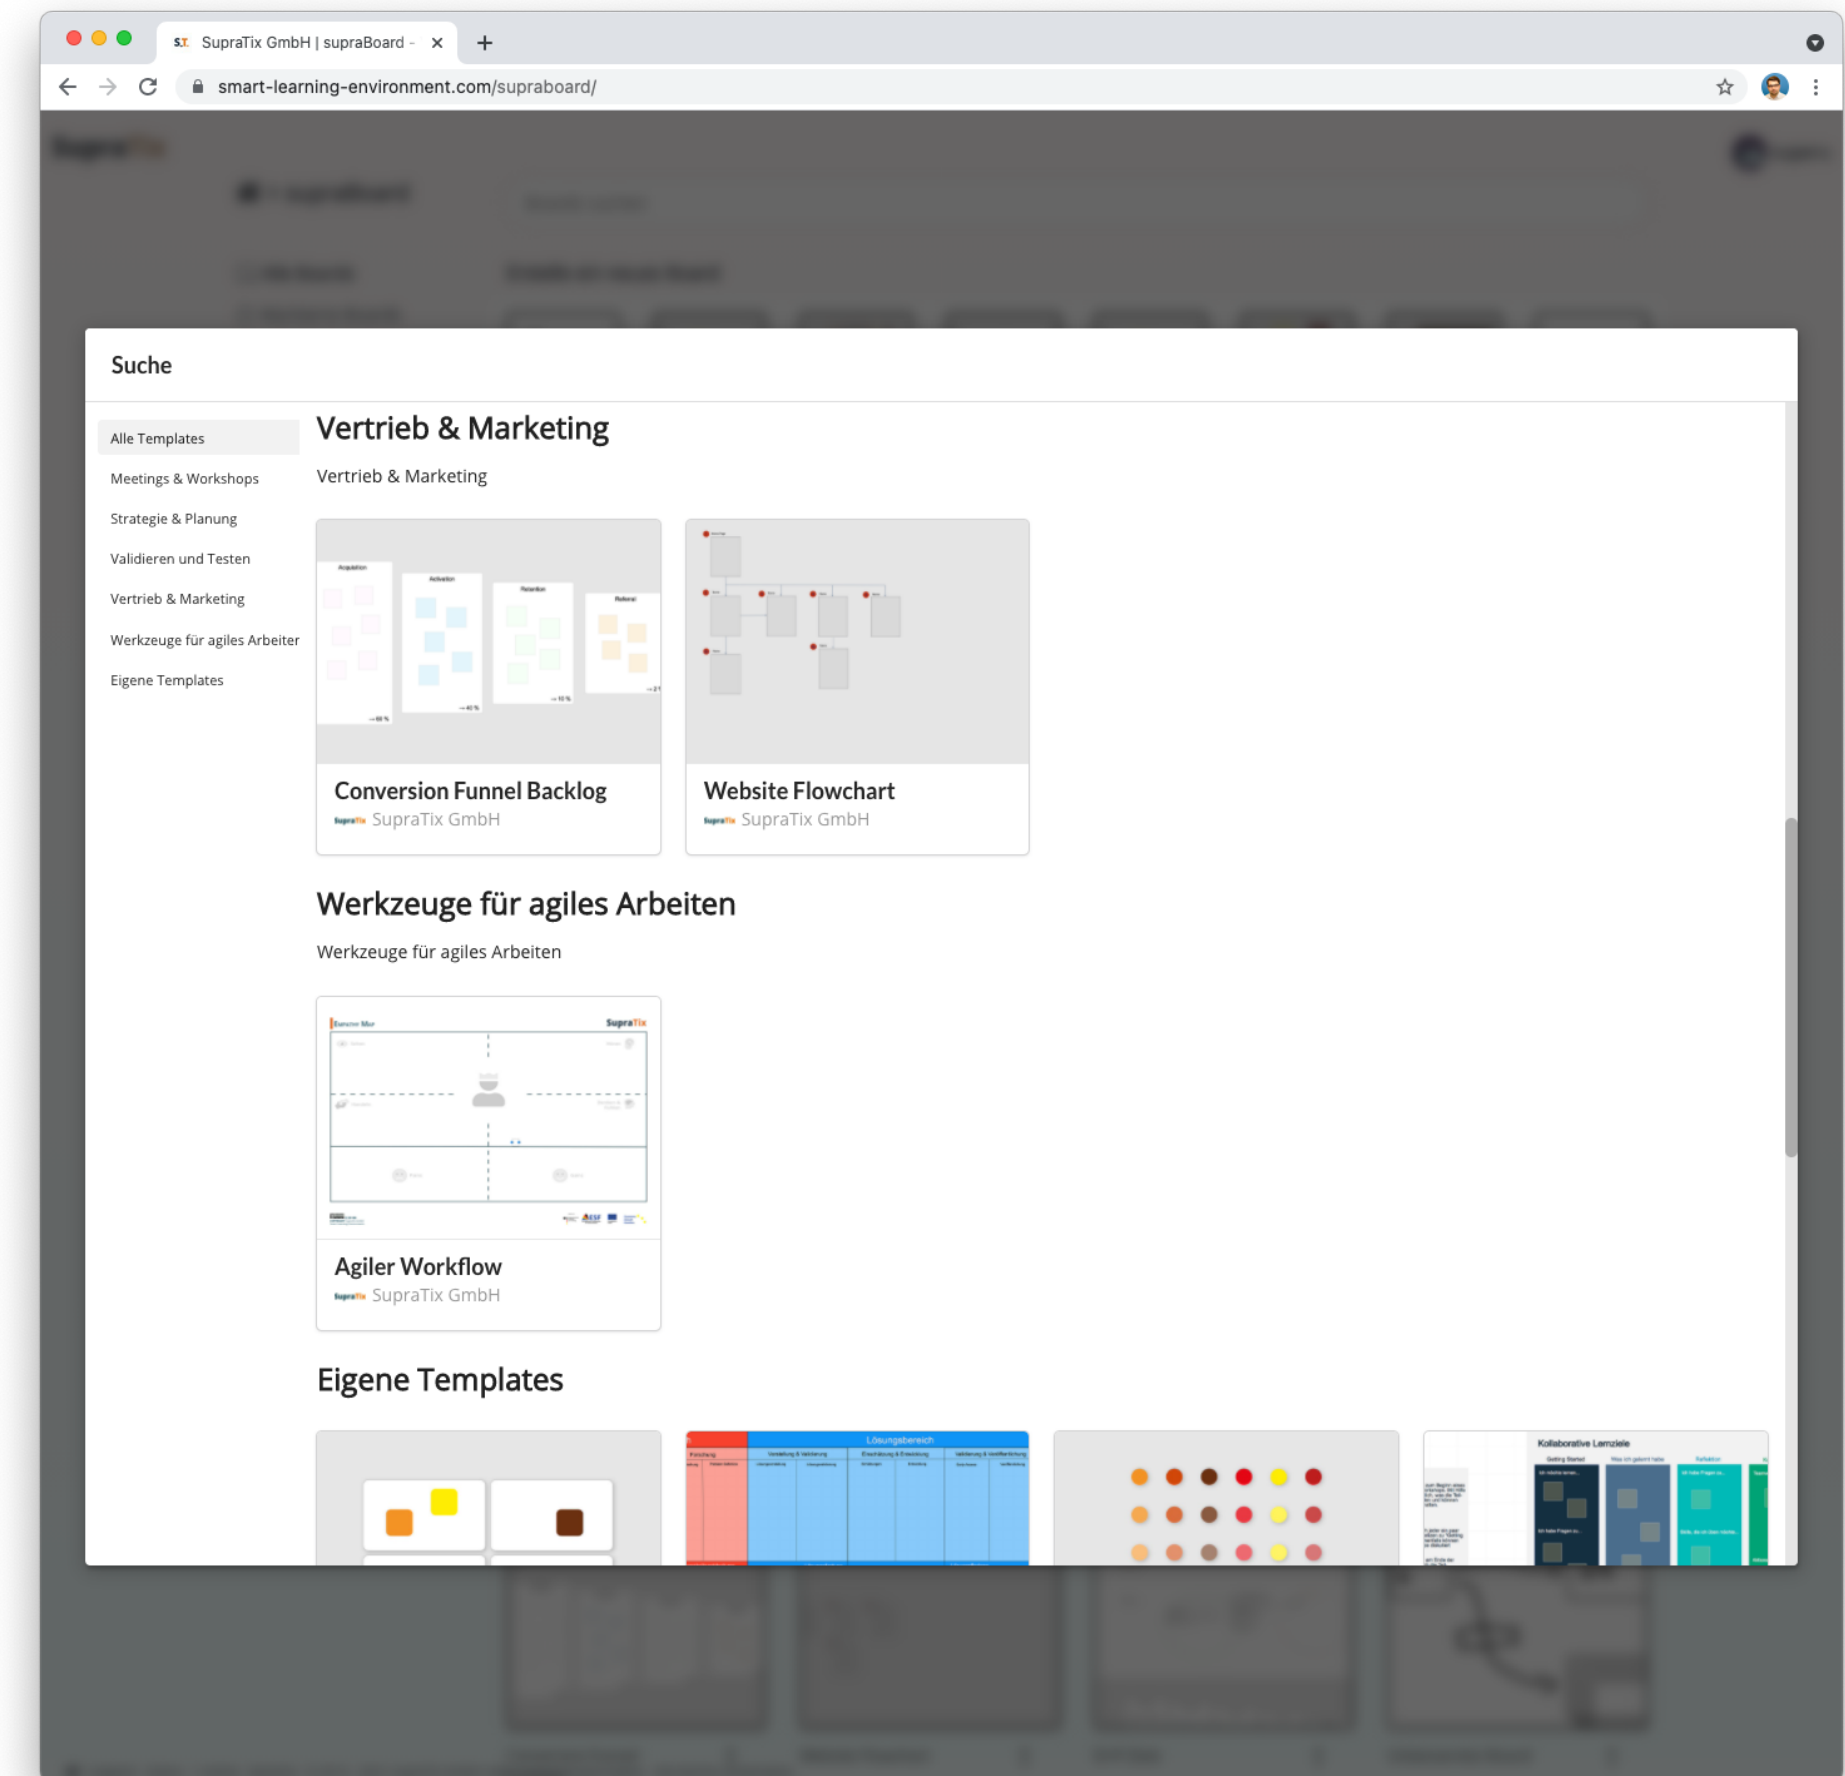

TEMPLATES

PREISMODELL

	Basis	Premium	Enterprise
	kostenlos	14,58 € Netto/Monat	individuell
Anzahl der Boards	3	unbegrenzt	unbegrenzt
Anzahl der Editoren	1	unbegrenzt	unbegrenzt
Anzahl der Viewer	100	100	Nach Bedarf

Was verdienen die Reseller daran?

Premium
2,33 € Netto/Monat

Premium
X * 16% € Netto/Monat