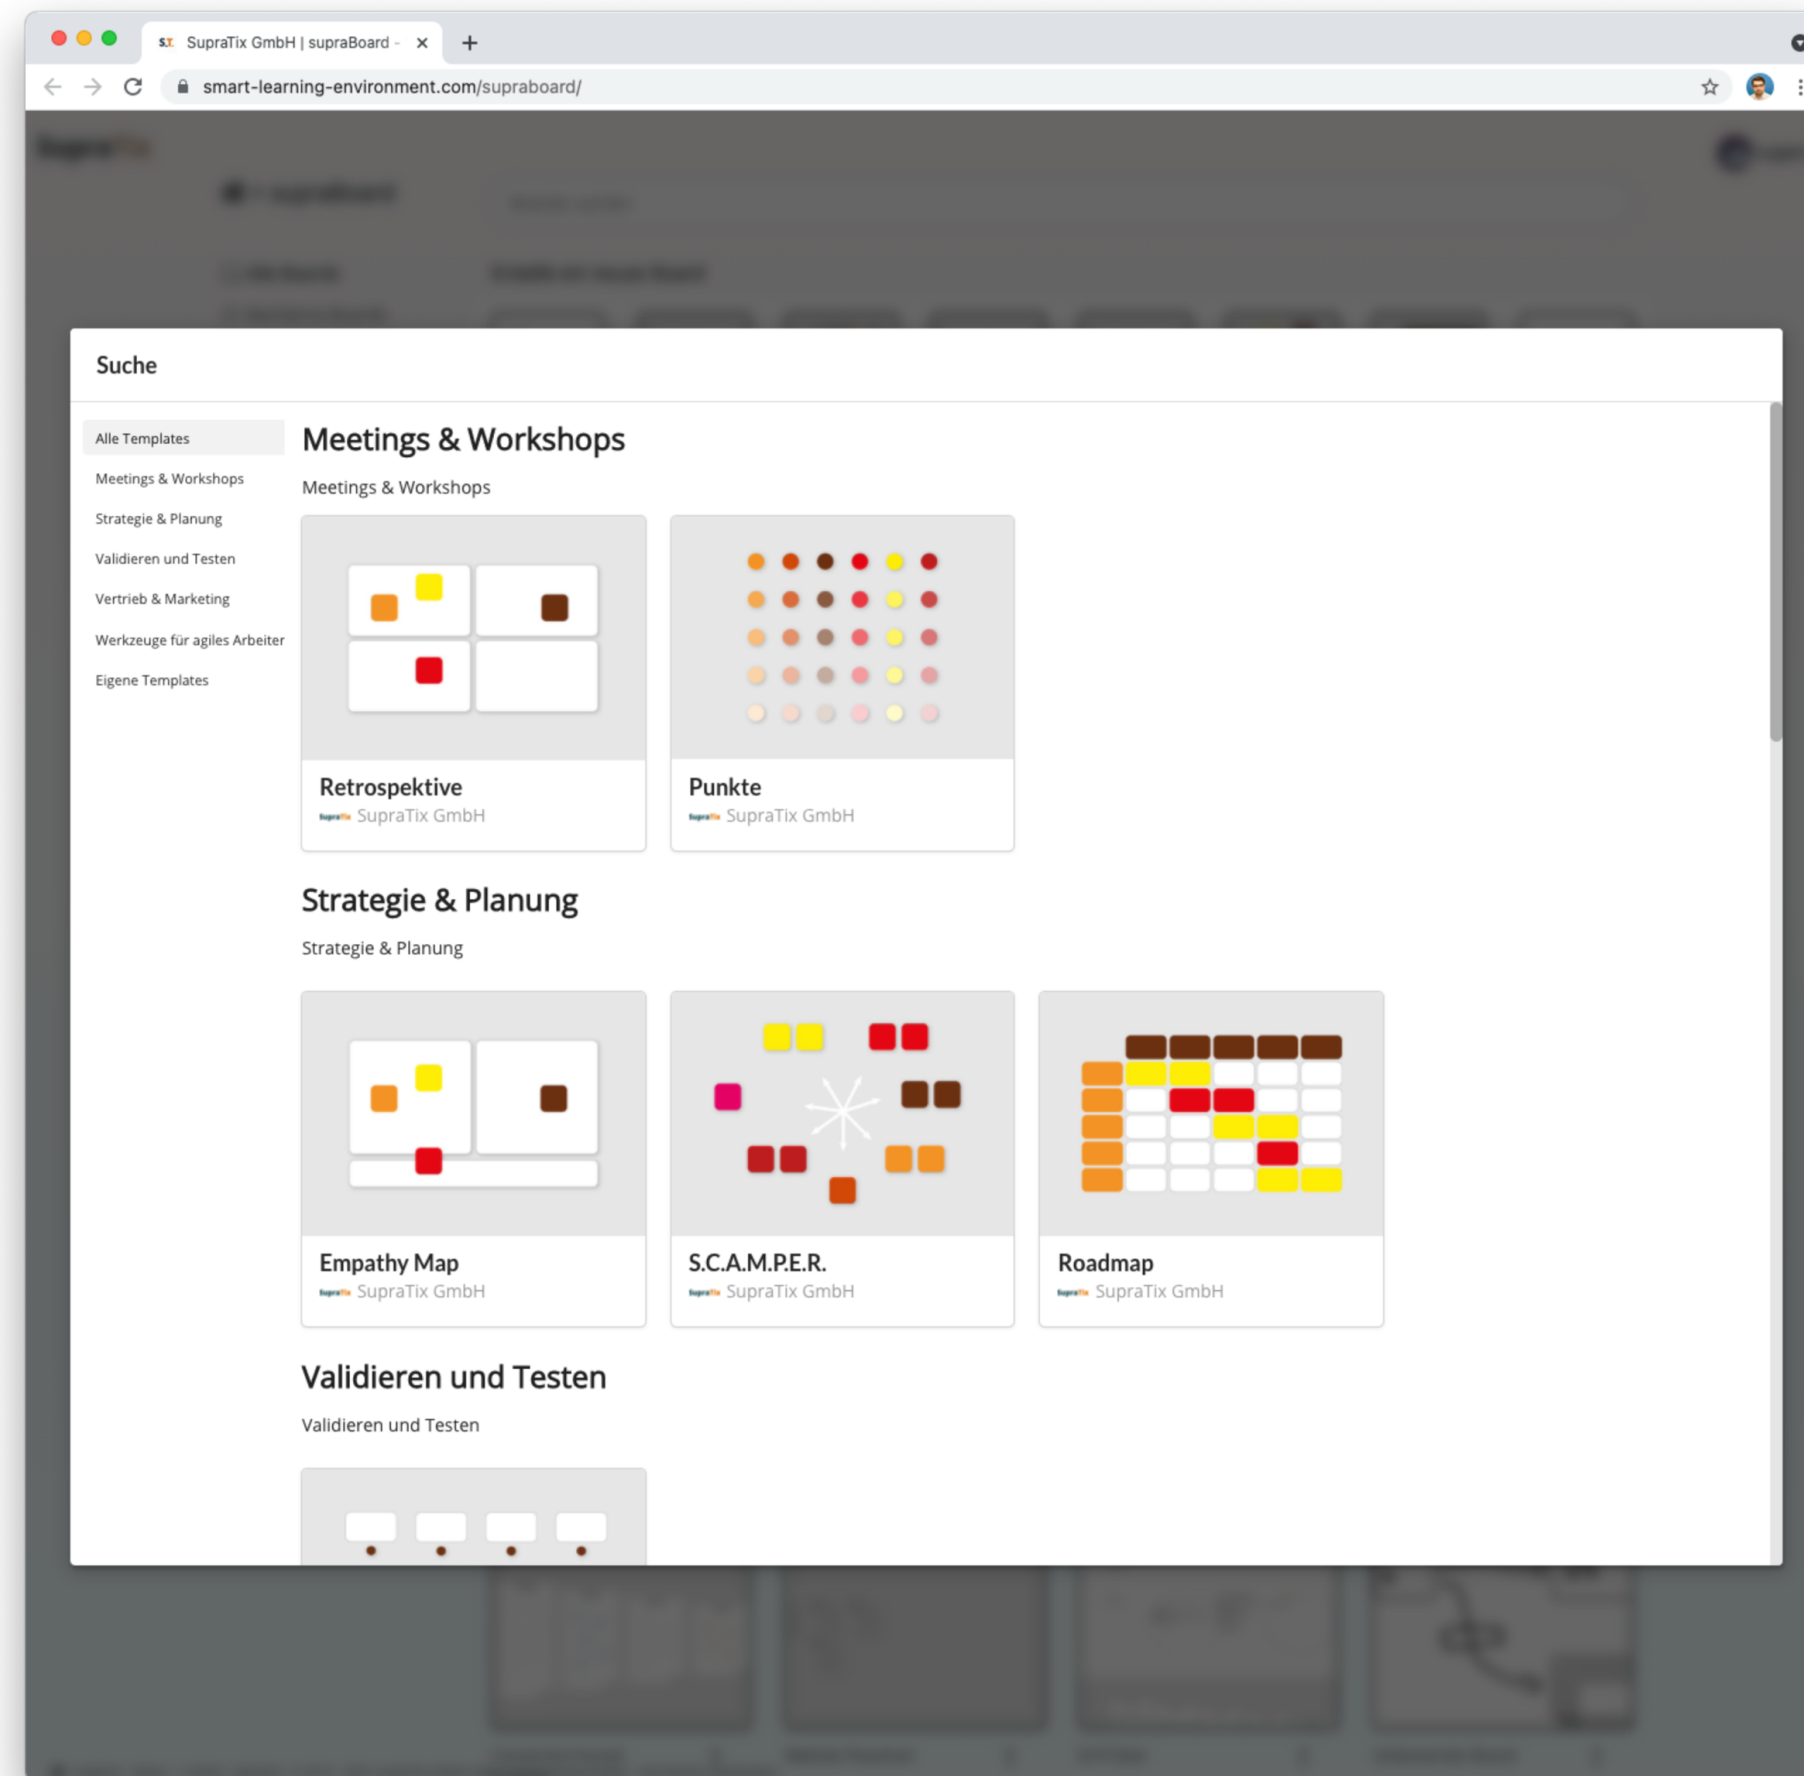

TEMPLATES

PREISMODELL

	Basis	Premium	Enterprise
	kostenlos	14,58 € Netto/Monat	individuell
Anzahl der Boards	3	unbegrenzt	unbegrenzt
Anzahl der Editoren	1	unbegrenzt	unbegrenzt
Anzahl der Viewer	100	100	Nach Bedarf

Was verdienen die Reseller daran?

Premium
2,33 € Netto/Monat

Premium
X * 16% € Netto/Monat